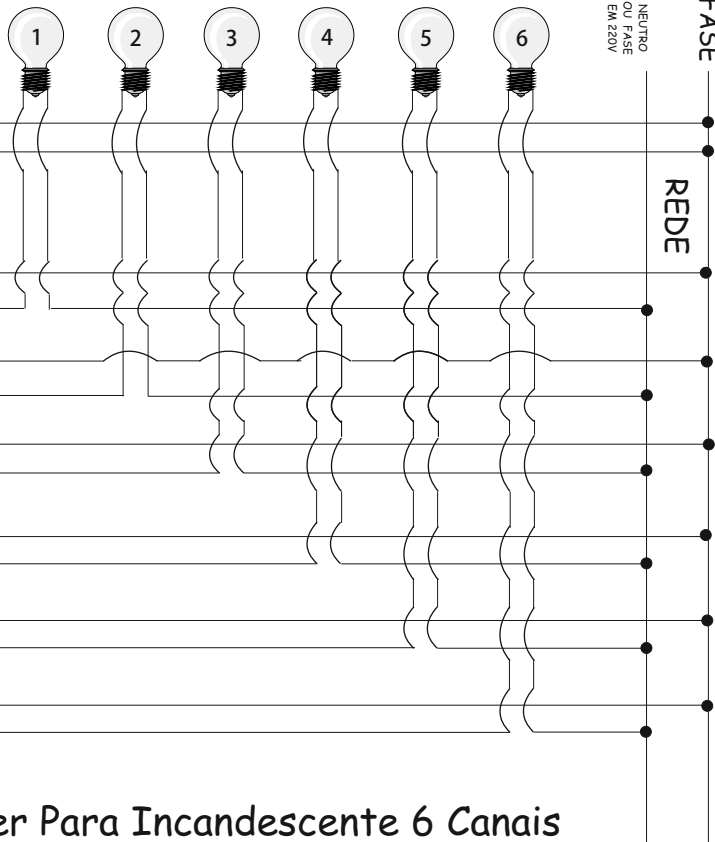

Dimmer Para Incandescente 6 Canais

www.positronicind.com.br

Obs: Garantia 06 meses

Não acompanha a bateria do controle remoto

email p contato: arrudadimmer@yahoo.com.br - Fone: (75) 3621-3218 / (75) 8806-0338