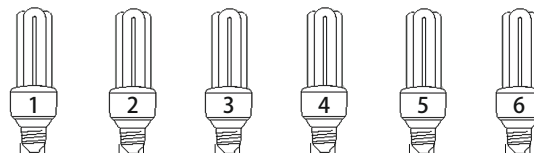

Lâmpada 1 máx. 500w
 Lâmpada 2 máx. 500w
 Lâmpada 3 máx. 500w
 Lâmpada 4 máx. 500w
 Lâmpada 5 máx. 500w
 Lâmpada 6 máx. 500w

NEUTRO
 OU FASE
 EM 220V

FASE

REDE

Vermelho
 Vermelho

Preto
 Preto

Branco

Azul